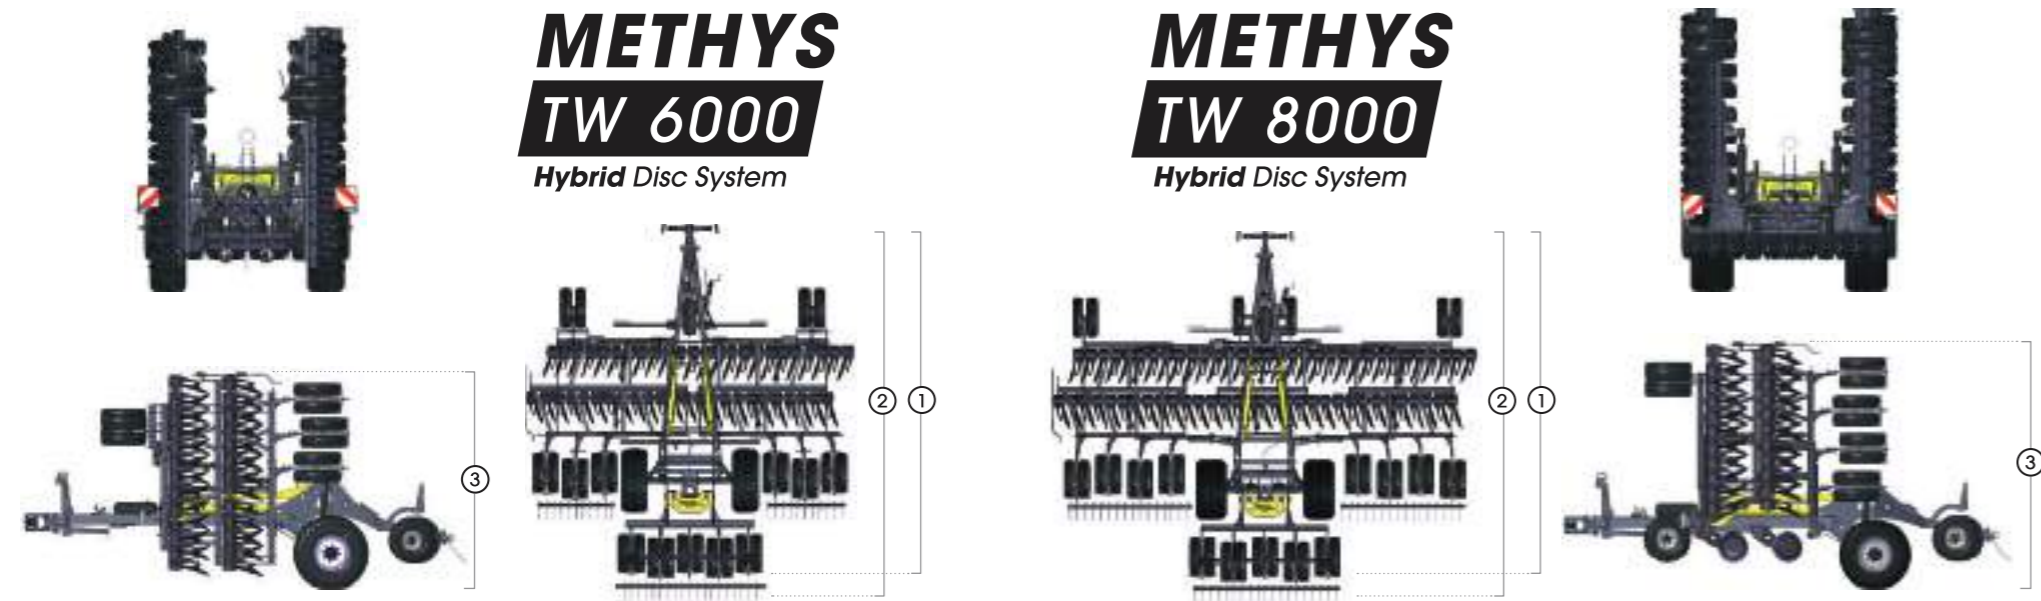

**METHYS**

*Hybrid Disc System*

FARMING TOGETHER

FARMING TOGETHER  
#FarmingTogether

Type	TW 6000	TW 8000
	6 m	8 m
	3 m	
	6.97 m / 7.47 m	
	3.7 m	3.9 m
	48	64
	3/11 cm	
	10-14 Km/h	
	150/220 cv	210/310 cv
	6200 kg	7800 kg

# TANDEM

**METHYS**  
FT 1800

Ferme de la - Saint-Émilien de Blain  
44130 BLAIN France  
Tél : +33 (0)2 40 87 11 24  
[contact@sky-agriculture.com](mailto:contact@sky-agriculture.com)  
[sky-agriculture.com](http://sky-agriculture.com)