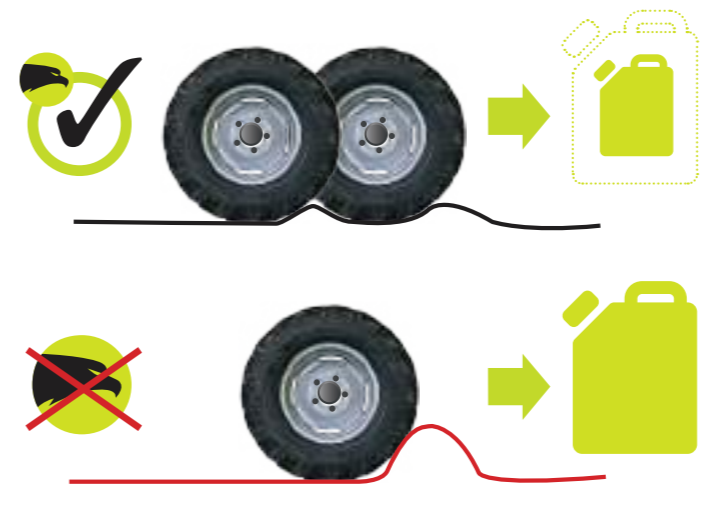

**METHYS**

*Hybrid Disc System*

FARMING TOGETHER

FARMING TOGETHER  
#FarmingTogether

Type	TW 6000	TW 8000
	6 m	8 m
	3 m	
	6.97 m / 7.47 m	
	3.7 m	3.9 m
	48	64
	3/11 cm	
	10-14 Km/h	
	150/220 cv	210/310 cv
	6200 kg	7800 kg

# TANDEM

**METHYS**  
FT 1800

Ferme de la - Saint-Émilien de Blain  
44130 BLAIN France  
Tél : +33 (0)2 40 87 11 24  
[contact@sky-agriculture.com](mailto:contact@sky-agriculture.com)  
[sky-agriculture.com](http://sky-agriculture.com)