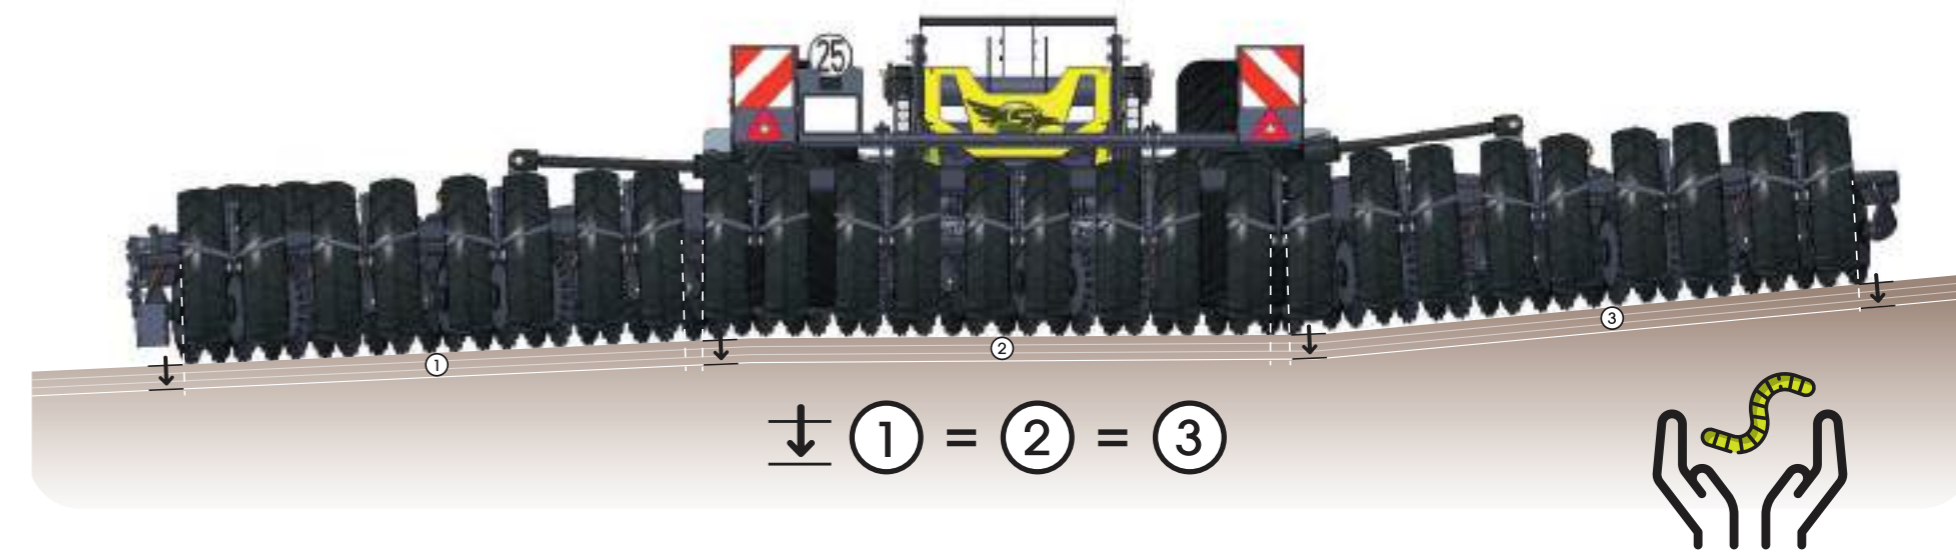

**METHYS**

*Hybrid Disc System*

FARMING TOGETHER

FARMING TOGETHER  
#FarmingTogether

Type	TW 6000	TW 8000
	6 m	8 m
	3 m	
	6.97 m / 7.47 m	
	3.7 m	3.9 m
	48	64
	3/11 cm	
	10-14 Km/h	
	150/220 cv	210/310 cv
	6200 kg	7800 kg

# TANDEM

**METHYS**  
FT 1800

Ferme de la - Saint-Émilien de Blain  
44130 BLAIN France  
Tél : +33 (0)2 40 87 11 24  
[contact@sky-agriculture.com](mailto:contact@sky-agriculture.com)  
[sky-agriculture.com](http://sky-agriculture.com)